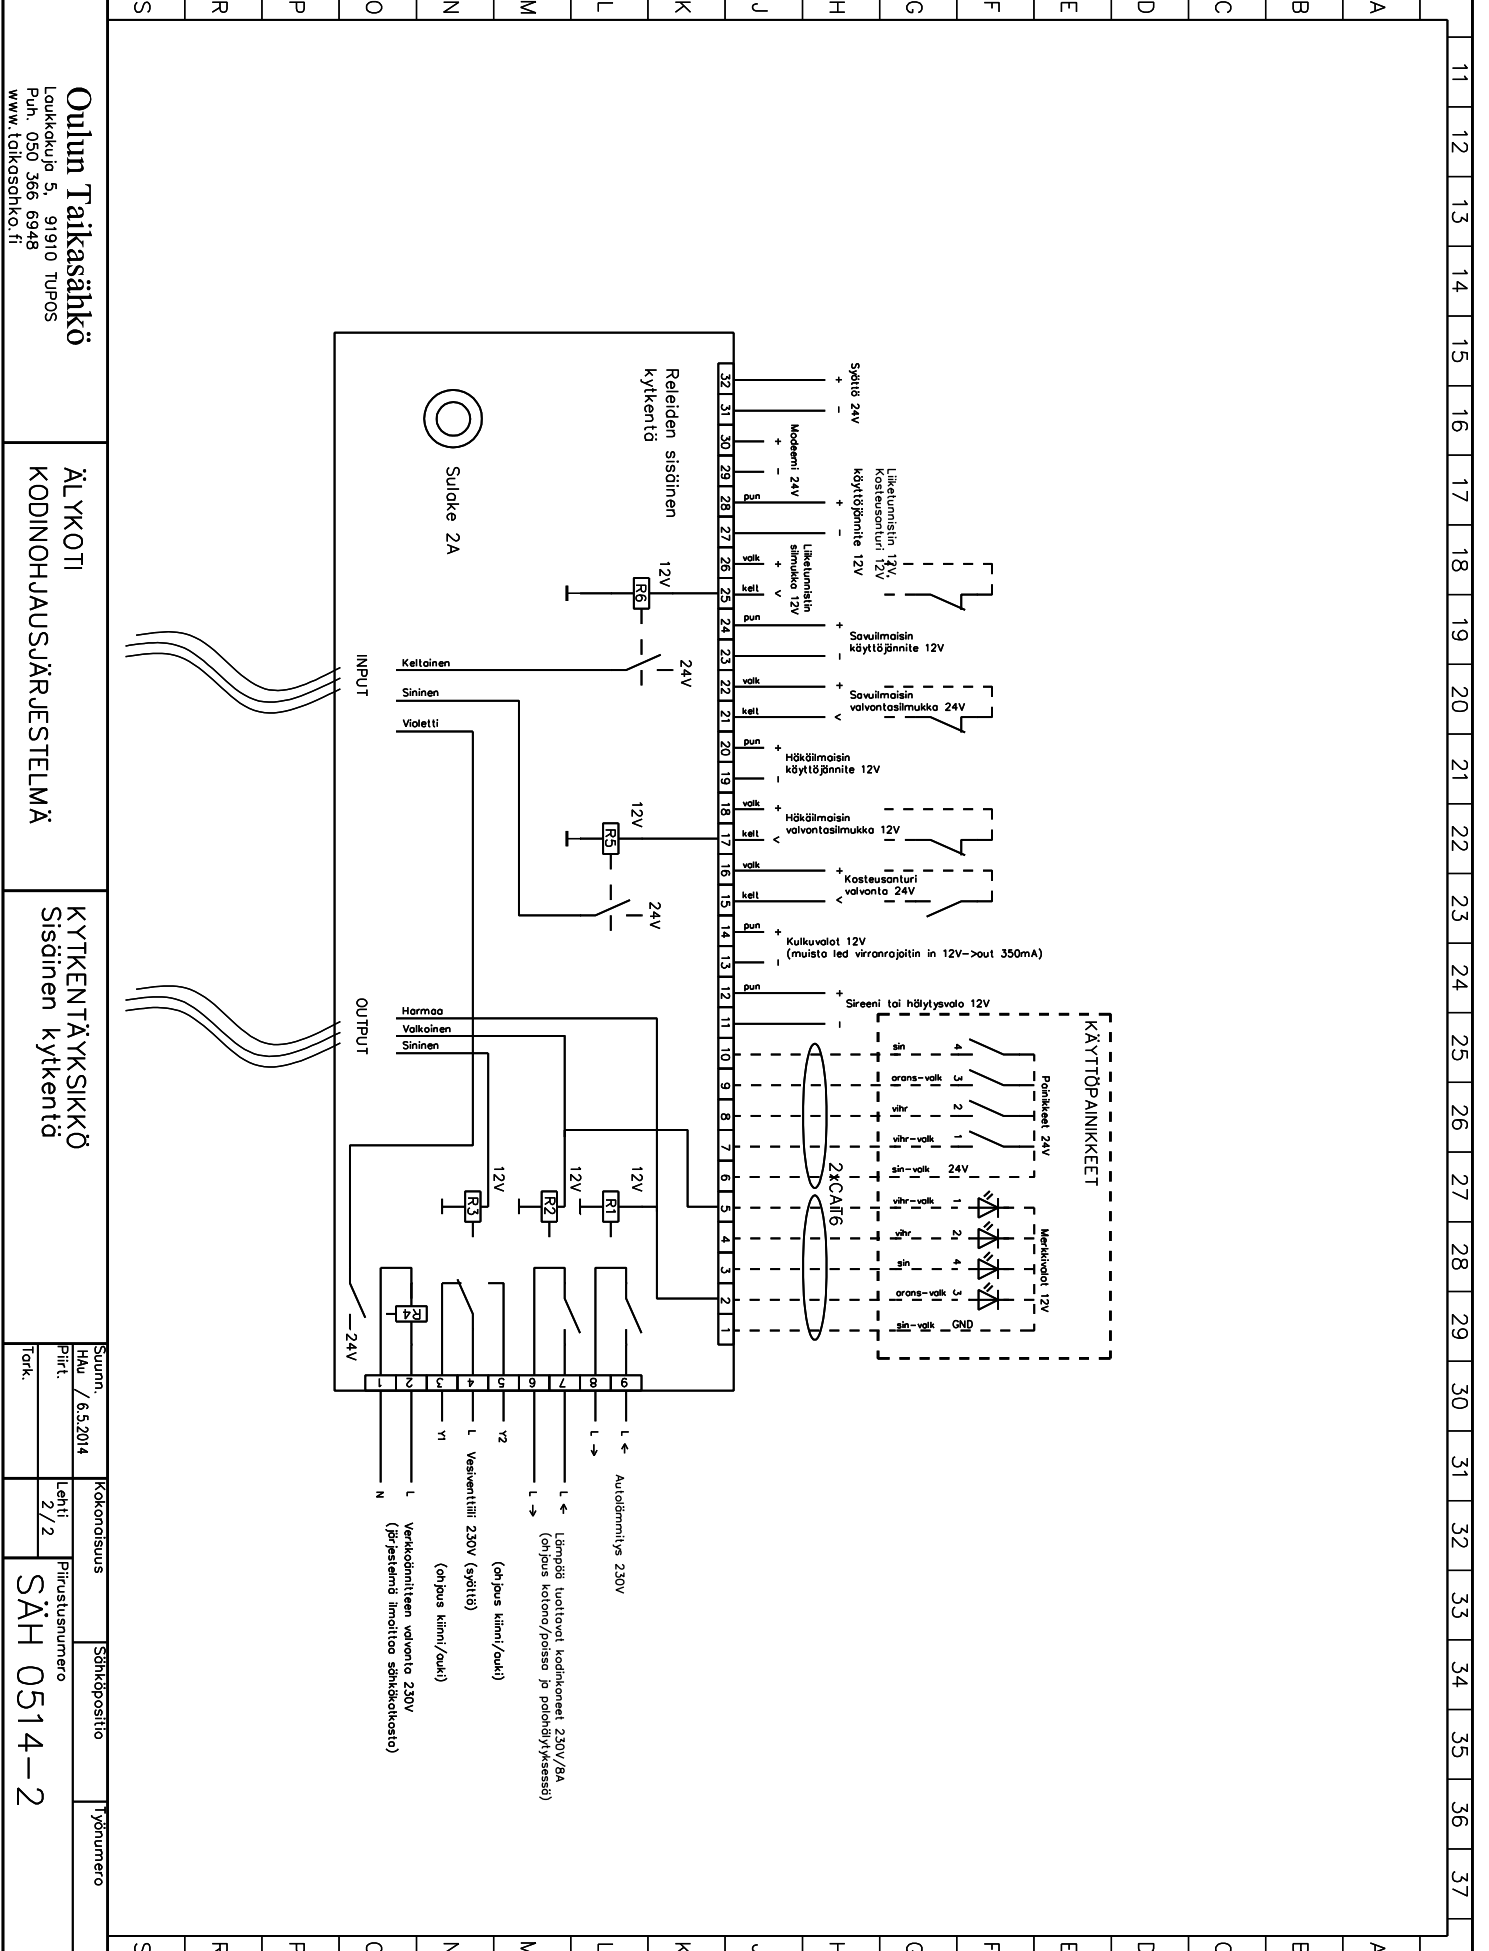

A muutos		D muutos
B muutos		E muutos
C muutos		F muutos

Oulun Taikasähkö
Laukkokuja 5, 91910 Turpos
Puh. 050 366 6948
www.taikasohko.fi

ÄLYKOTI
KODINOHJAUSJÄRJESTELMÄ

KYTKENTÄYKSIKKÖ
Sisäinen kytkentö

Suunn.	HAA / 6.5.2014	Kokonaisuus	Sähkösopisto	Työnumero
Piirrt.		Lehti	2 / 2	
Tork.		Piirustusnumero	SAH 0514-2