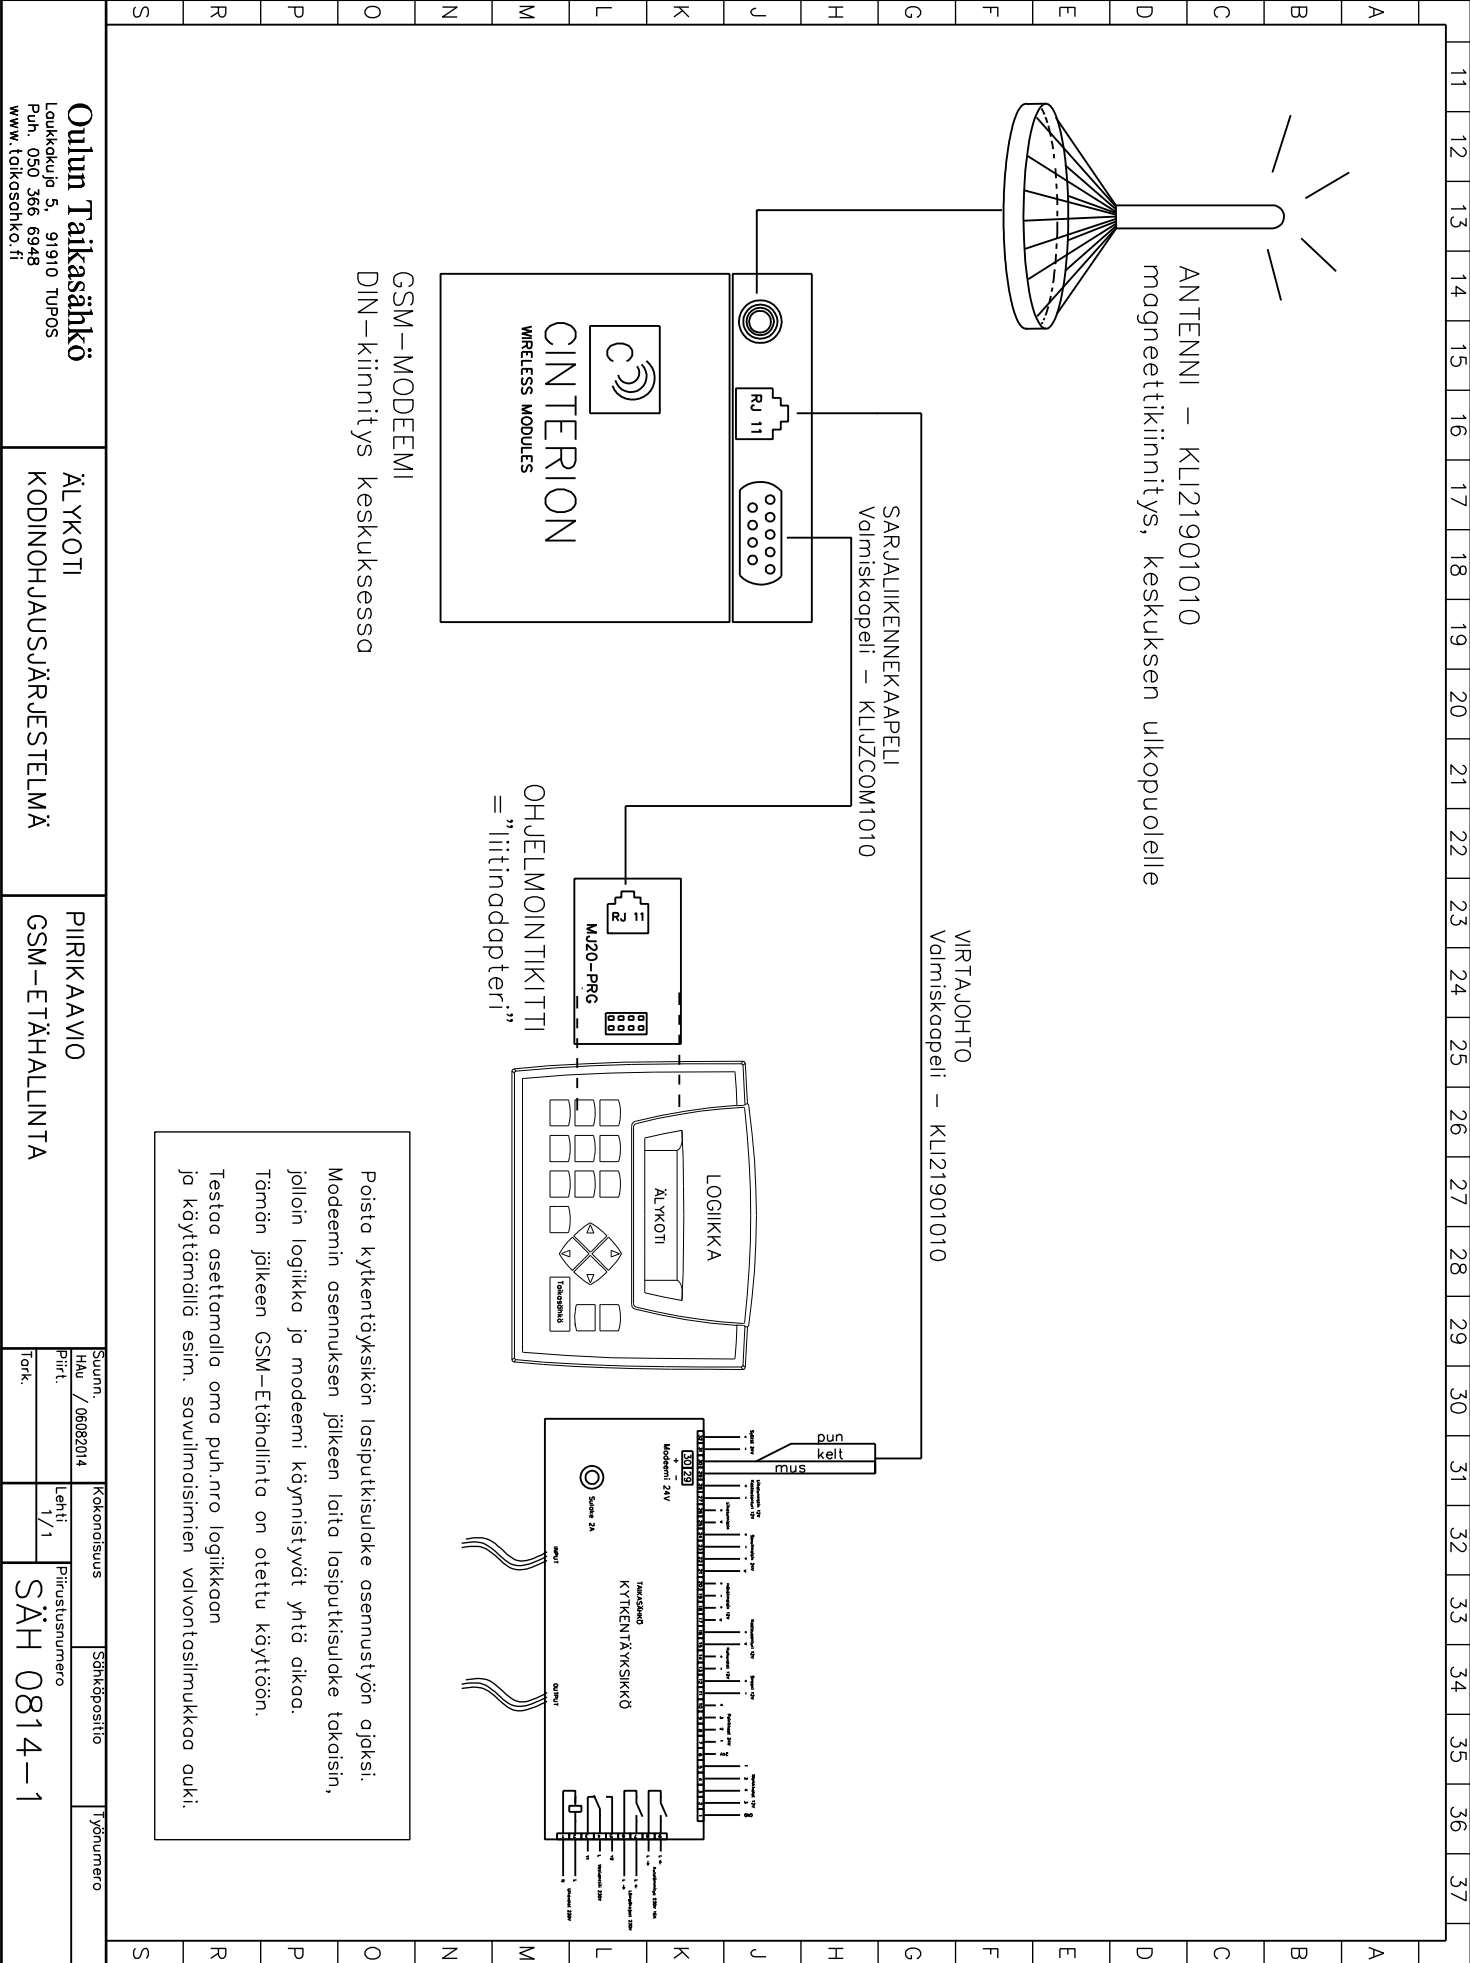

A muutos	D muutos
B muutos	E muutos
C muutos	F muutos

Oulun Taikasähkö
Laukkokuja 5, 91910 Turpos
Puh. 050 366 6948
www.taikosähkö.fi

ÄLYKOTI
KODINOHJAUSJÄRJESTELMÄ

PIIRIKAAVIO
GSM-ETÄHALLINTA

Suunn. Häv. / 06082014	Kokonaisuus	Sähköpostio	Työnumero
Piirt. 1/1	Lehti 1/1	Piirustusnumero	
Tark.		SÄH 0814-1