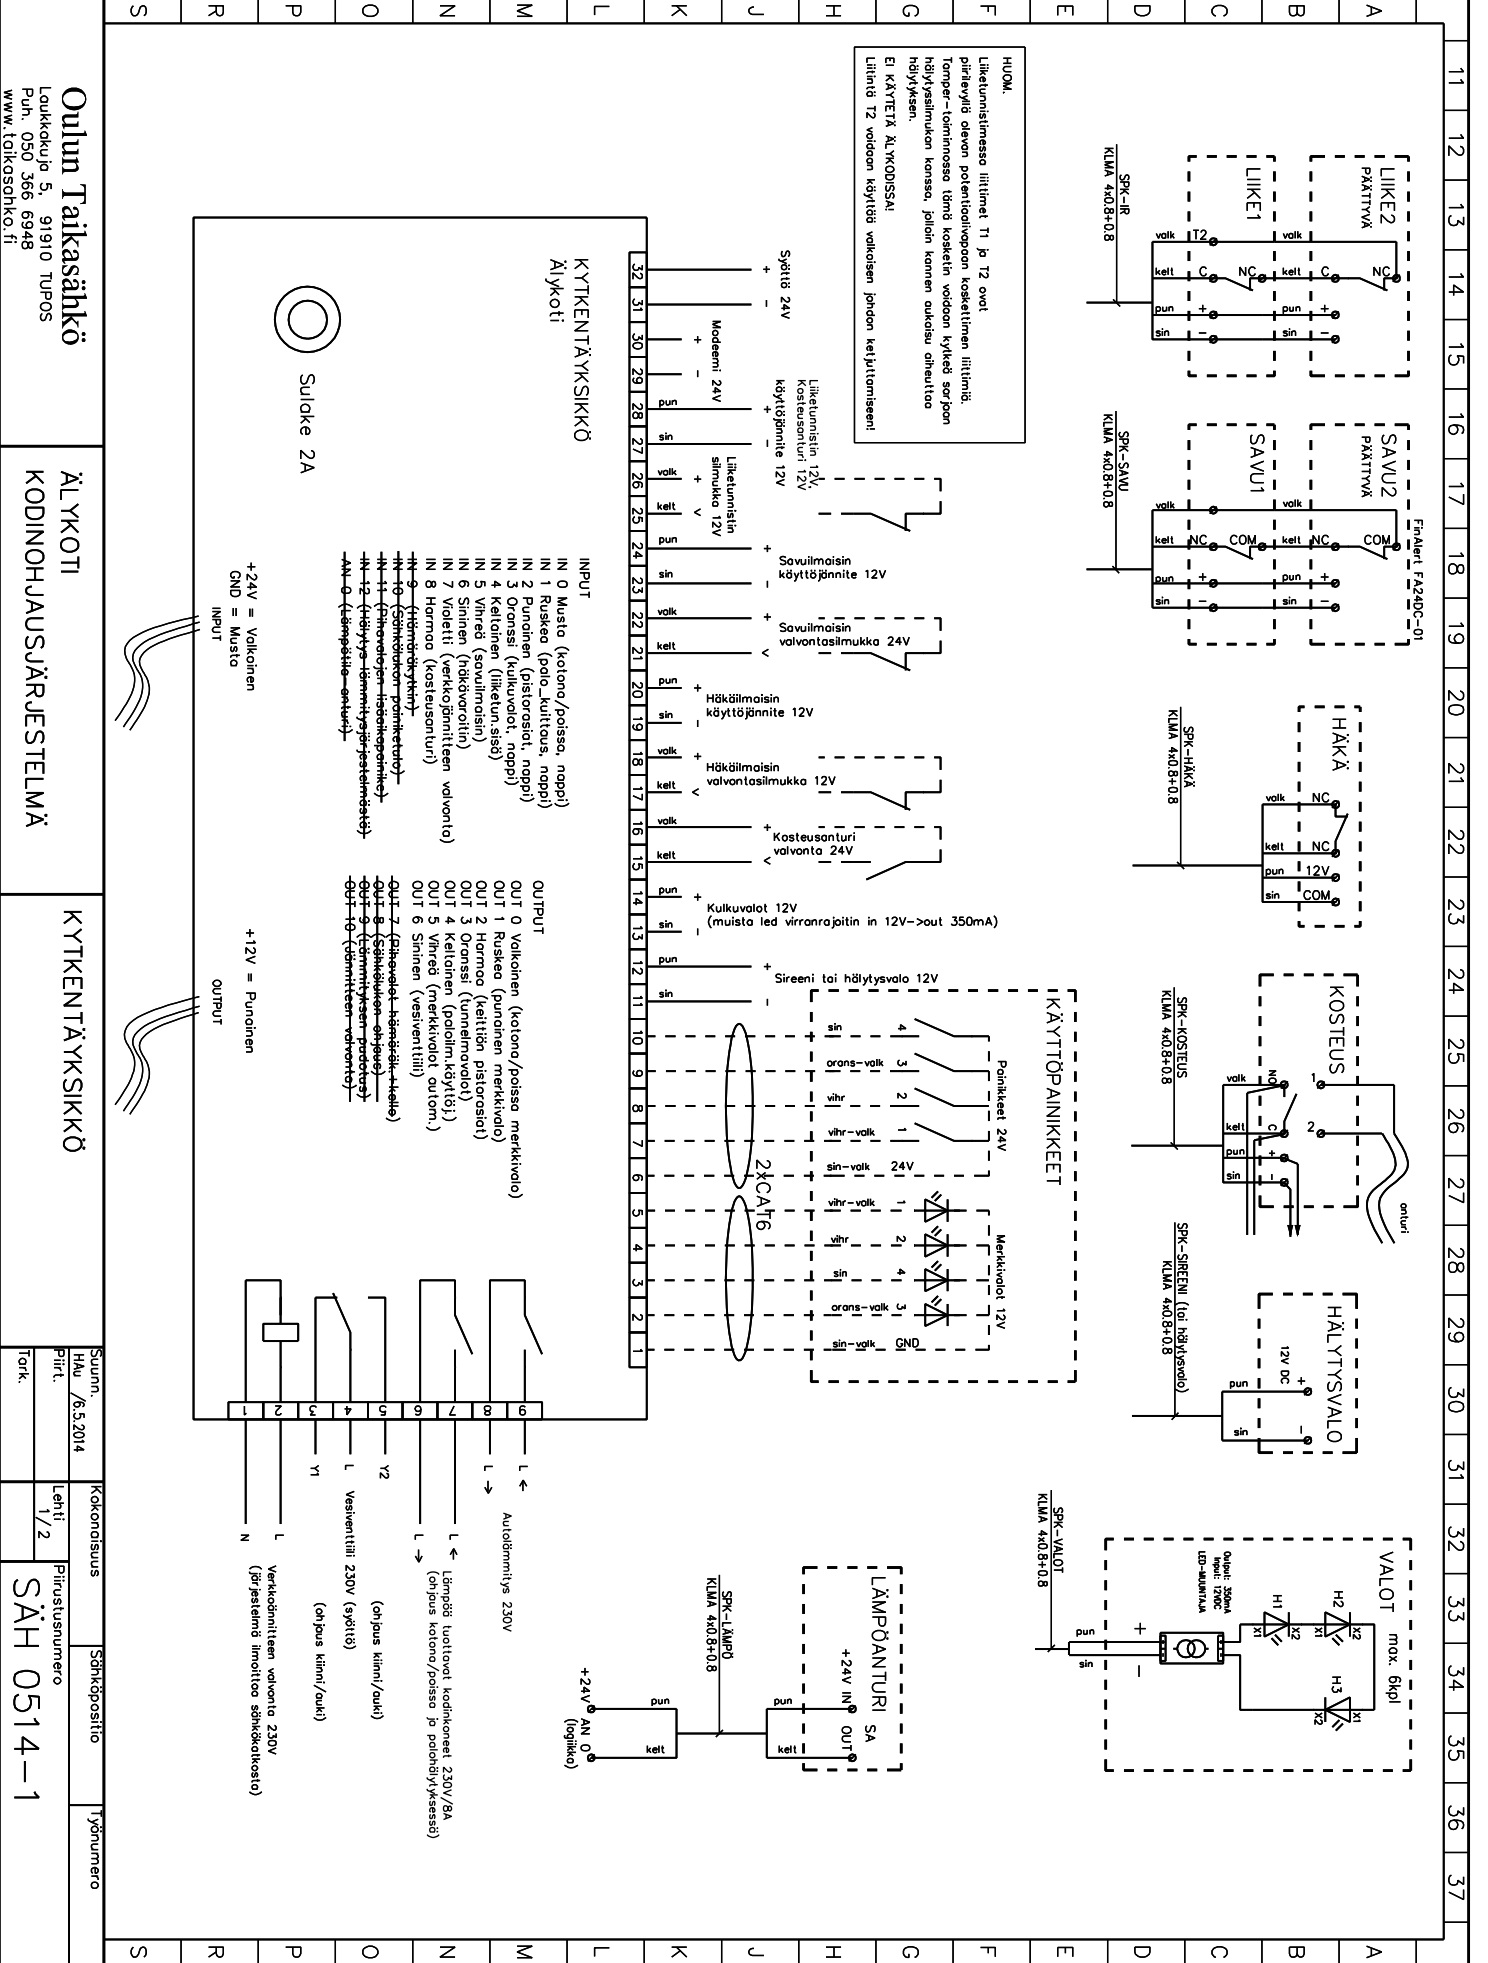

| | |
|----------|----------|
| A muutos | D muutos |
| B muutos | E muutos |
| C muutos | F muutos |

Oulun Taikasähkö
 Loukkola 5, 91910 Tupos
 Puh. 050 366 6948
 www.taikasohko.fi

ÄLYKOTI
 KODINOHJAUSJÄRJESTELMÄ